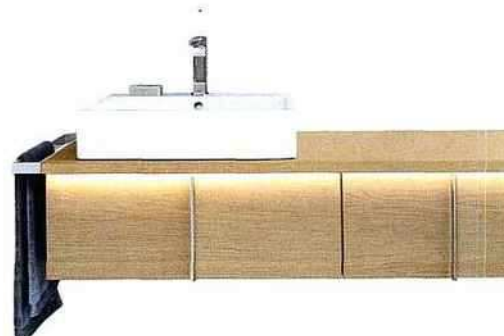

Compact

Penrose de Gamadecor, 1 572,48 €, Porcelanosa. Meuble en mélaminé, avec une façade finition texturisée blanc, un plan vasque monobloc en Gel Coat blanc, 1 tiroir et 1 tiroir intérieur à l'anglaise, poignée - porte-serviette intégrée pouvant se placer à gauche ou à droite. Coloris Terroso texturé. Possibilité d'inverser les coloris. L 80 x H 50 x P 48 cm.

- ⊕ La finition mate et contemporaine de l'ensemble, plan vasque et caisson.
- ⊖ Le manque de compartiments qui faciliteraient le rangement dans les tiroirs.

Malin

Baila, à partir de 2 196 €, Sanijura chez Espace Aubade. Meuble à pan arrondi en mélaminé laqué disponible en 75 coloris satinés, brillants ou soft. Plan vasque monobloc en marbre de synthèse blanc brillant et trop plein caché. 3 tiroirs avec poignées intégrées invisibles en aluminium finition inox. L 100 x H 55 x P 52 cm.

- ⊕ L'optimisation des rangements avec le grand rack vertical sur le côté du meuble.
- ⊖ L'ouverture des deux tiroirs face ne se fait que par la poignée latérale...

Nouveau

Véro, à partir de 1 460 €, Duravit. Meuble modulable en décor cerisier, existe en placage bois naturel. Vasque en céramique blanc brillant, éclairage d'ambiance par leds sous le plan de toilette, porte serviette en métal chromé brillant positionnable à droite ou à gauche, 2 tiroirs à fermeture ralentie, poignées verticales chromées. L 100 x H 28, 5 x P 52 cm.

- ⊕ Les caissons qui se combinent à l'infini pour adapter son plan vasque à ses besoins de rangements.
- ⊖ L'aménagement intérieur des tiroirs n'est disponible qu'en option.

Individualiste

Toi & Moi, 1 745,50 € + 4,50 € d'Eco-mobilier, Lapeyre. Meuble en MDF laqué disponible en 8 coloris avec plan vasque en Céramyl® blanc, 2 caissons indépendants équipés de 2 tiroirs avec séparateurs à positionner à l'intérieur en fonction des besoins, prise en main invisible intégrée aux façades. L 120 x H 75 x P 46,5 cm.