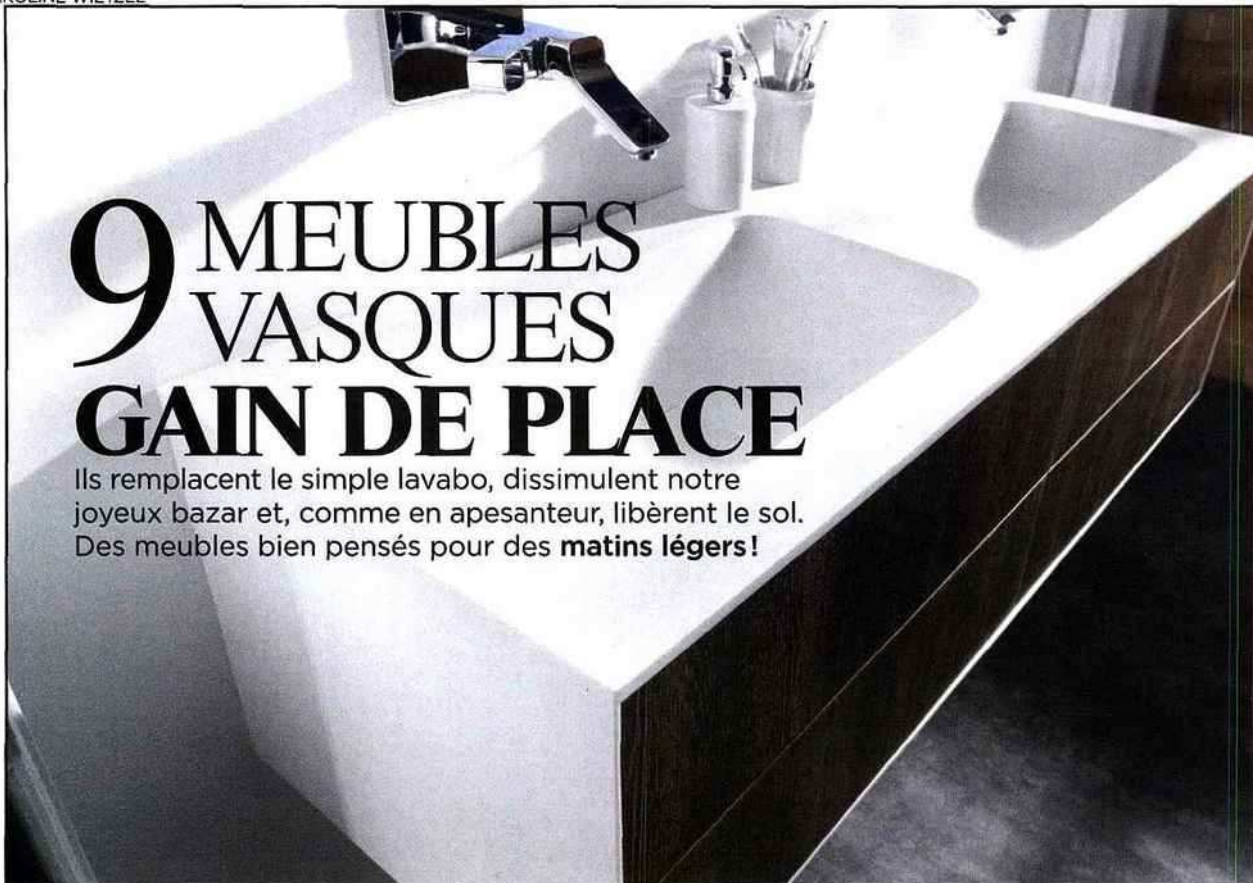

ilméquipement
PAR CAROLINE WIETZEL

9 MEUBLES VASQUES GAIN DE PLACE

Ils remplacent le simple lavabo, dissimulent notre joyeux bazar et, comme en apesanteur, libèrent le sol. Des meubles bien pensés pour des matins légers!

Compact

Penrose de Gamadecor, 1 572,48 €, Porcelanosa. Meuble en mélaminé, avec une façade finition texturisée blanc, un plan vasque monobloc en Gel Coat blanc, 1 tiroir et 1 tiroir intérieur à l'anglaise, poignée - porte-serviette intégrée pouvant se placer à gauche ou à droite. Coloris Terroso texturé. Possibilité d'inverser les coloris. L 80 x H 50 x P 48 cm.

- ⊕ La finition mate et contemporaine de l'ensemble, plan vasque et caisson.
- ⊖ Le manque de compartiments qui faciliteraient le rangement dans les tiroirs.

Malin

Baila, à partir de 2 196 €, Sanijura chez Espace Aubade. Meuble à pan arrondi en mélaminé laqué disponible en 75 coloris satinés, brillants ou soft. Plan vasque monobloc en marbre de synthèse blanc brillant et trop plein caché. 3 tiroirs avec poignées intégrées invisibles en aluminium finition inox. L 100 x H 55 x P 52 cm.

- ⊕ L'optimisation des rangements avec le grand rack vertical sur le côté du meuble.
- ⊖ L'ouverture des deux tiroirs face ne se fait que par la poignée latérale...

Nouveau

Véro, à partir de 1 460 €, Duravit. Meuble modulable en décor cerisier, existe en placage bois naturel. Vasque en céramique blanc brillant, éclairage d'ambiance par leds sous le plan de toilette, porte serviette en métal chromé brillant positionnable à droite ou à gauche, 2 tiroirs à fermeture ralentie, poignées verticales chromées. L 100 x H 28, 5 x P 52 cm.