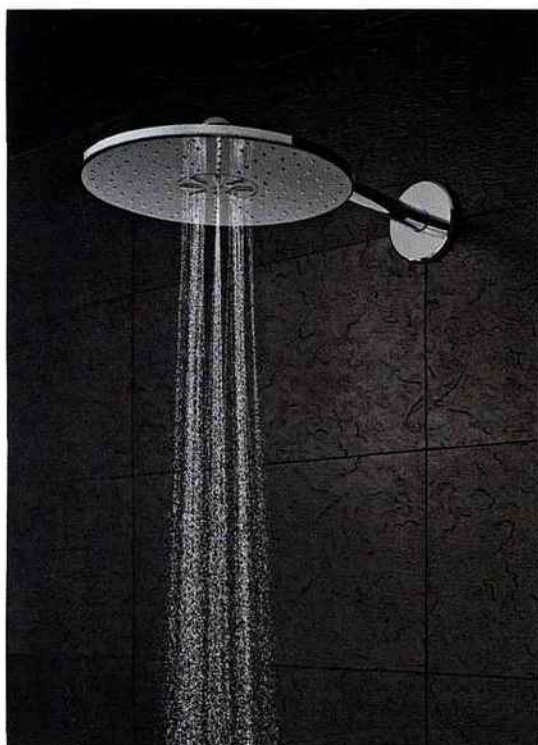

SENSUELLE. Dotée d'un éclairage d'ambiance, cette douche de tête XXL intègre son nouveau jet « PowderRain », façon poudre de pluie. « Shower Heaven » 4 jets, design Axor et Phoenix Design studio, 120 x 30 cm, à partir de 11657,50 € en version chromée, Axor.

PAR CÉLINE DE ALMEIDA - PHOTOS DR SAUF MENTIONS CONTRAIRES

IMMACULÉE. Pour transformer sa douche en cabine bien-être, cette colonne en acier blanc est équipée de jets corporels, d'une douchette et d'un système d'éclairage pour chromothérapie. « Ametis », design Davide Oppizzi, H 174 cm, 24037,20 €, Graff chez [David B, Axor](#).

Tout beaux, tout propres
Les Français sont les champions d'Europe
du temps passé dans la salle de bains
avec 9 minutes en moyenne par douche.

source AFP / Comment ça marche.

SUR MESURE. Cette tête de douche SmartControl intuitive est équipée de jets puissants « ActiveRain » et enveloppants « PureRain ». « Rainshower 310 SmartActive », 1786,80 € le pack Grohtherm SmartControl Smartactive Cube, Grohe.

2.0. Connectée, personnalisable (12 coloris) et installable en moins de 3 heures, cette cabine combine diffusion d'huiles essentielles, pommeau de douche micro-gouttelettes et enceintes invisibles. « LT Aquaplus », plusieurs formats et options au choix, à partir de 1250 €, Elmer.