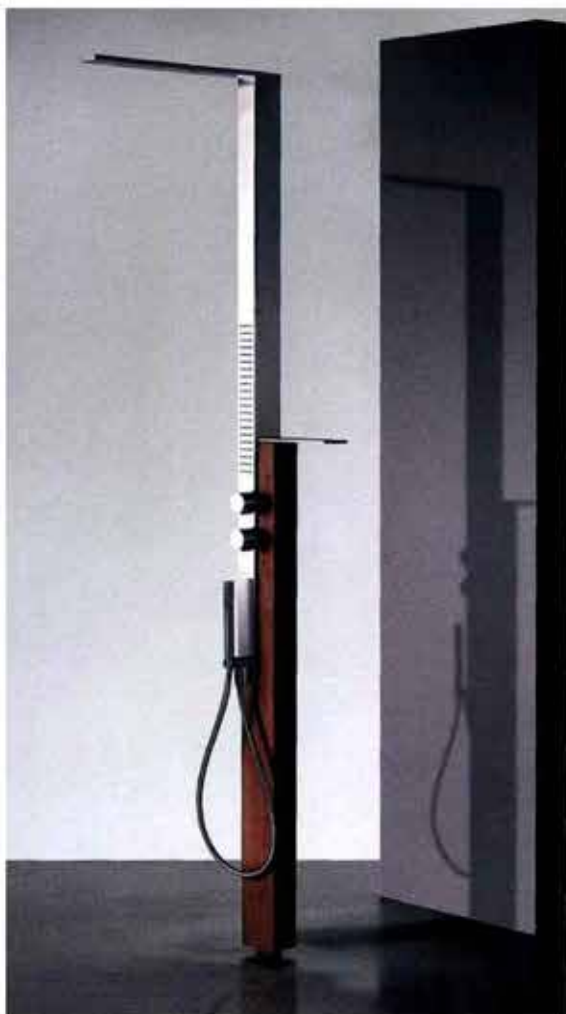

ESTIVALE

Le modèle Milano s'exteriorise : en acier brossé et teck il résiste aux environs marins.

Sa douche de tête de 54 cm est garnie de picots anticalcaires. Douche de tête, douchette, mitigeur mécanique et inverseur.

H 216 x 12 x 12 cm.

Design Franco Sargiani.

Milano Slim Outdoor de FANTINI.

LUDIQUE

Son design dissimule tous les accessoires de raccordement encombrants au profit d'un de la fonction. 4 teintes monochromes brillantes jouent avec le blanc polaire du Solid Surface pour égayer les ambiances actuelles. Lave-mains L 30 cm.

En option porte-serviettes en acier chromé.

Diam. 29,7 x P30,2 x H27 cm

En blanc polaire, 212,00 € et en couleur, 284,00 €.

Robinetterie Flamme : 196,00 €.

Cône de DECOTEC.

ÉPURE

En Oxirion® (Solid Surface développé par Kramer), cette gamme complète décline meubles vasques et compléments et met en avant à travers ces lignes sobres un réel savoir-faire à l'épreuve du temps. Existe en plusieurs dimensions. Meuble simple (L 80 et 100 cm) accompagné d'un miroir LED antibuée (l 80 et 100 x h 60 cm).